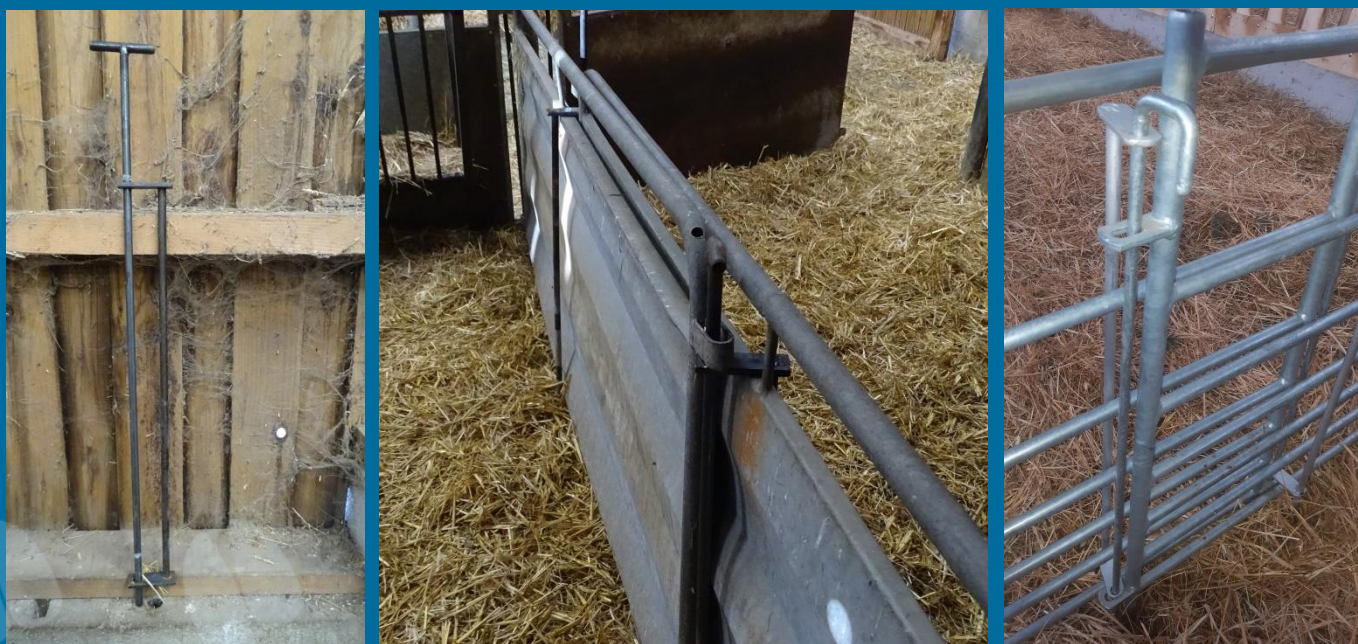

Tech-Ovin

CONCOURS BERGER FUTÉ 2021

INN'OVIN
LA FILIÈRE OVINE RECRUTE

Les lauréats

1^{er} Prix

L'« indispensable » accroche claie

Ce système de liaison entre la claie et le cornadis est simple, robuste, peu onéreux et facile à mettre en place. Il est adapté uniquement pour des cornadis en bois. Il se positionne sur n'importe quelle place de cornadis sans gêner le fonctionnement d'ouverture et de fermeture et sans perte de place.

EARL de Borde Megere – 47380 SAINT ETIENNE DE FOUGÈRES

3^{ème} Prix ex aequo

Brumisateur mobile

Ce système mobile, monté sur un vélo, automatise le déplacement du brumisateur de produits phytothérapeutiques adaptés à ce mode de diffusion. Il se déplace sur la longueur du couloir dégagé et brumise de façon lente et régulière le produit.

GAEC Cance Bas – 46500 LE BASTIT

Assembleur de barrières

Ce système permet d'assembler deux claies à barreaux ou pleines de façon rectiligne et non en V. Il coulisse pour ajuster très rapidement les claies à la bonne longueur.

Marie-France MALTERRE – 23700 ROUGNAT

Prix spécial

Nourrisseur mobile

Ce nourrisseur sur roues autorise un changement de parcelle avec un quad ou un 4X4. Il est équipé d'un timon amovible et de roues solidement attachées pour tracter un nourrisseur de 300 kg à vide et jusqu'à 450 kg s'il est rempli.