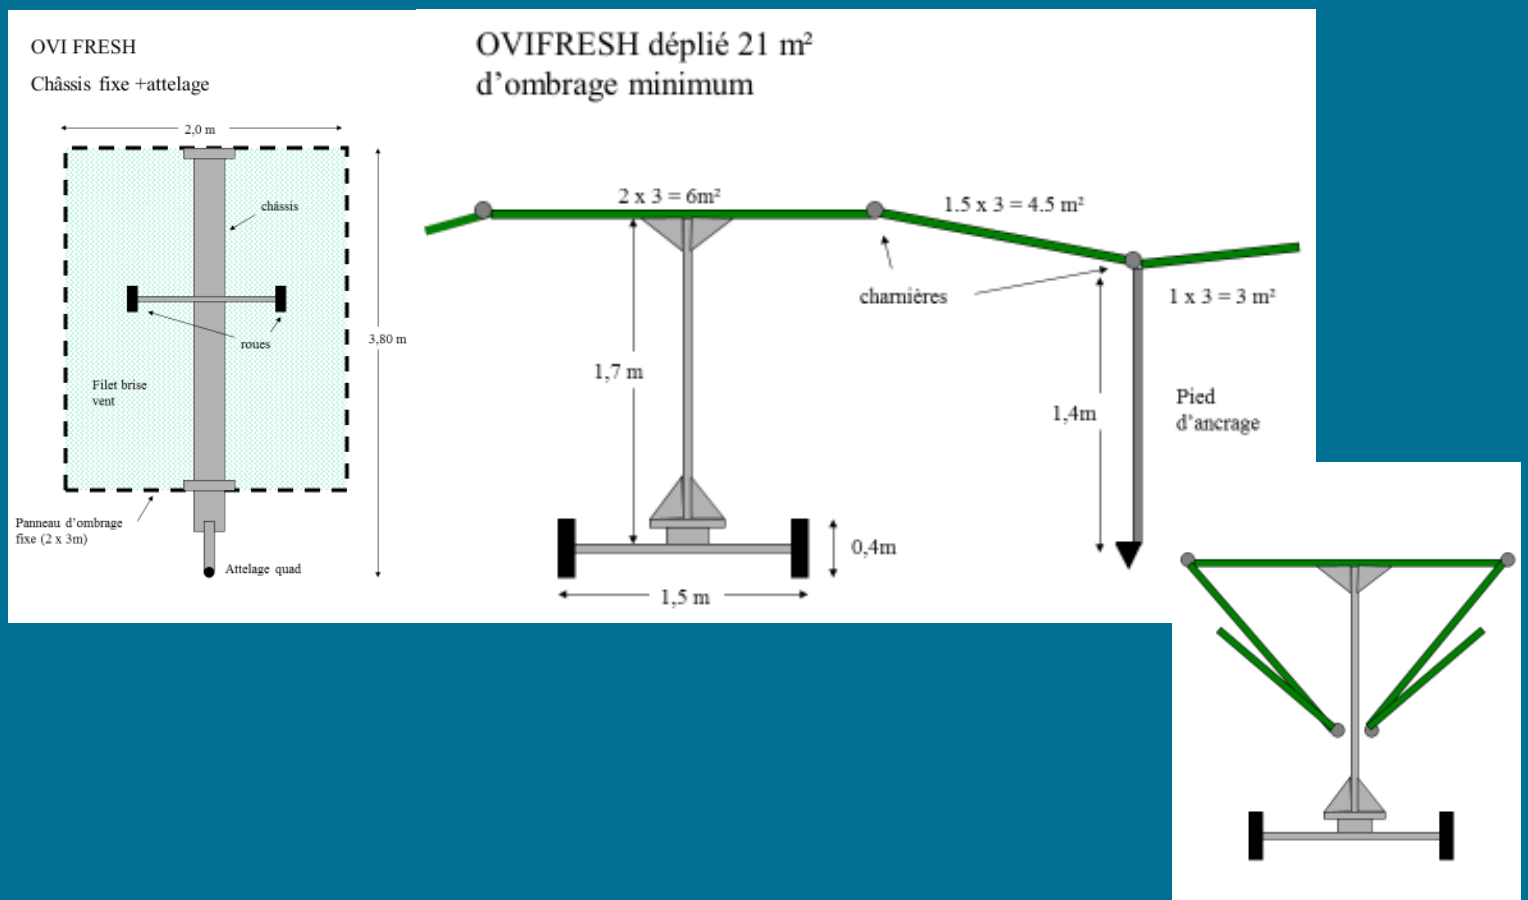

Les plans

Pour en savoir plus

Vous pouvez contacter le directeur de l'exploitation : Arnaud Oble au 06 74 17 36 28